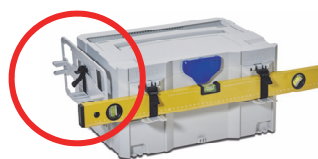

Beschreibung

Verbindungs-Set „SYS-Connect“, 2-teilig

- Die Innovation um systainer® sauber und ordentlich zu organisieren
- Möglichkeit zum Bau eines rutschsicheren Arbeitstisches
- Standfeste und sichere Aufbewahrung von systainer® nebeneinander
- Optimale Haftung aufgrund von integrierten Antirutsch-Pads
- Sichere Fixierung durch Verschrauben auf dem gewünschten Untergrund möglich*
- Komfortabler Transport mit unserem ADAPT-L an der Außenseite des systainer® T-Loc
- Material: ABS, Antirutsch-Pads
- Außenmaße: H 34 x B 300 x T 149 mm
- Gewicht: 0,102 kg

* Befestigungsmaterial nicht im Lieferumfang enthalten

Art.-Nr. Preis ohne MwSt. (*)

lichtgrau 80600318 19,95 €